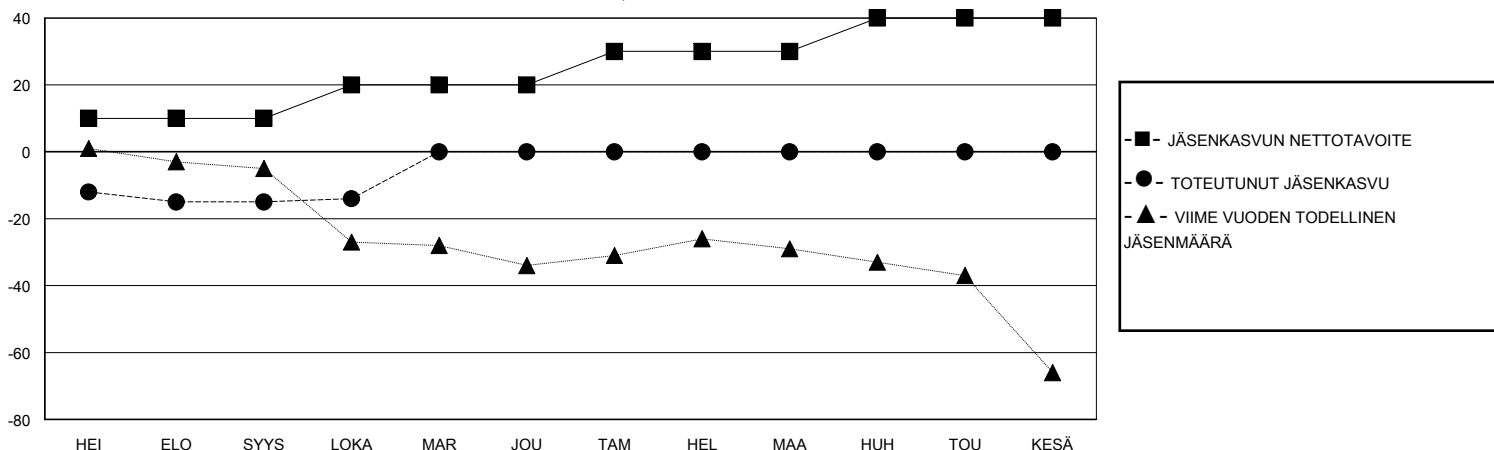

MONTHLY MEMBERSHIP PROGRESS REPORT

District 107 I

Results as of: 10/31/2023

GMT:

SIJAINTI FINLAND

GMT VAALIPIIRI

Klubit				jäsentä			
TULOKSET 2023-2024				TULOKSET 2023-2024			
NELJÄNNES	UUDEN KLUBIN TAVOITE	UUDET KLUBIT	LOPETETUT KLUBIT	NELJÄNNES	JÄSENKASVUN NETTOTAVOITE	TOTEUTUNUT JÄSENKASVU	POISTETUT JÄSENET (mukaan lukien siirrot)
HEI/ELO/SYYS	0	0	2	HEI/ELO/SYYS	10	11	22
LOKA/MAR/JOU	1	0	0	LOKA/MAR/JOU	10	5	4
TAM/HEL/MAA	0	0	0	TAM/HEL/MAA	10	0	0
HUH/TOU/KESÄ	0	0	0	HUH/TOU/KESÄ	10	0	0

TAVOITTEET JA UUDET KLUBIT, KUMULATIIVINEN

TAVOITTEET JA JÄSENET, KUMULATIIVINEN

LAKKAUTETUT KLUBIT: 2

8 CLUBS OF 48 LISÄNNYT YHDEN TAI USEAMMAN UUTTA JÄSENTÄ

SUKUPUOLIJAKAUMA

MIES 666 (75.17%)
NAINEN 220 (24.83%)