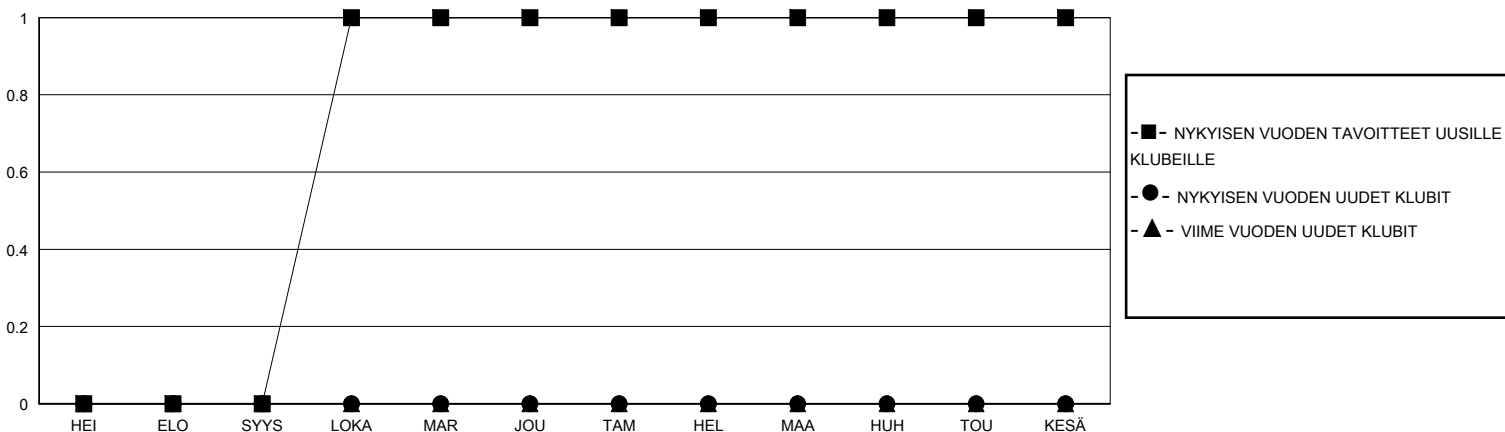

MONTHLY MEMBERSHIP PROGRESS REPORT

District 107 I

Results as of: 10/31/2023

GMT:

SIJAINTI FINLAND

GMT VAALIPIIRI

Klubit				jäsentä			
TULOKSET 2023-2024				TULOKSET 2023-2024			
NELJÄNNES	UUDEN KLUBIN TAVOITE	UUDET KLUBIT	LOPETETUT KLUBIT	NELJÄNNES	JÄSENKASVUN NETTOTAVOITE	TOTEUTUNUT JÄSENKASVU	POISTETUT JÄSENET (mukaan lukien siirrot)
HEI/ELO/SYYS	0	0	2	HEI/ELO/SYYS	10	11	22
LOKA/MAR/JOU	1	0	0	LOKA/MAR/JOU	10	5	4
TAM/HEL/MAA	0	0	0	TAM/HEL/MAA	10	0	0
HUH/TOU/KESÄ	0	0	0	HUH/TOU/KESÄ	10	0	0

TAVOITTEET JA UUDET KLUBIT, KUMULATIIVINEN

TAVOITTEET JA JÄSENET, KUMULATIIVINEN

LAKKAUTETUT KLUBIT: 2

8 CLUBS OF 48 LISÄNNYT YHDEN TAI USEAMMAN UUTTA JÄSENTÄ

SUKUPUOLIJAKAUMA

MIES 666 (75.17%)
NAINEN 220 (24.83%)